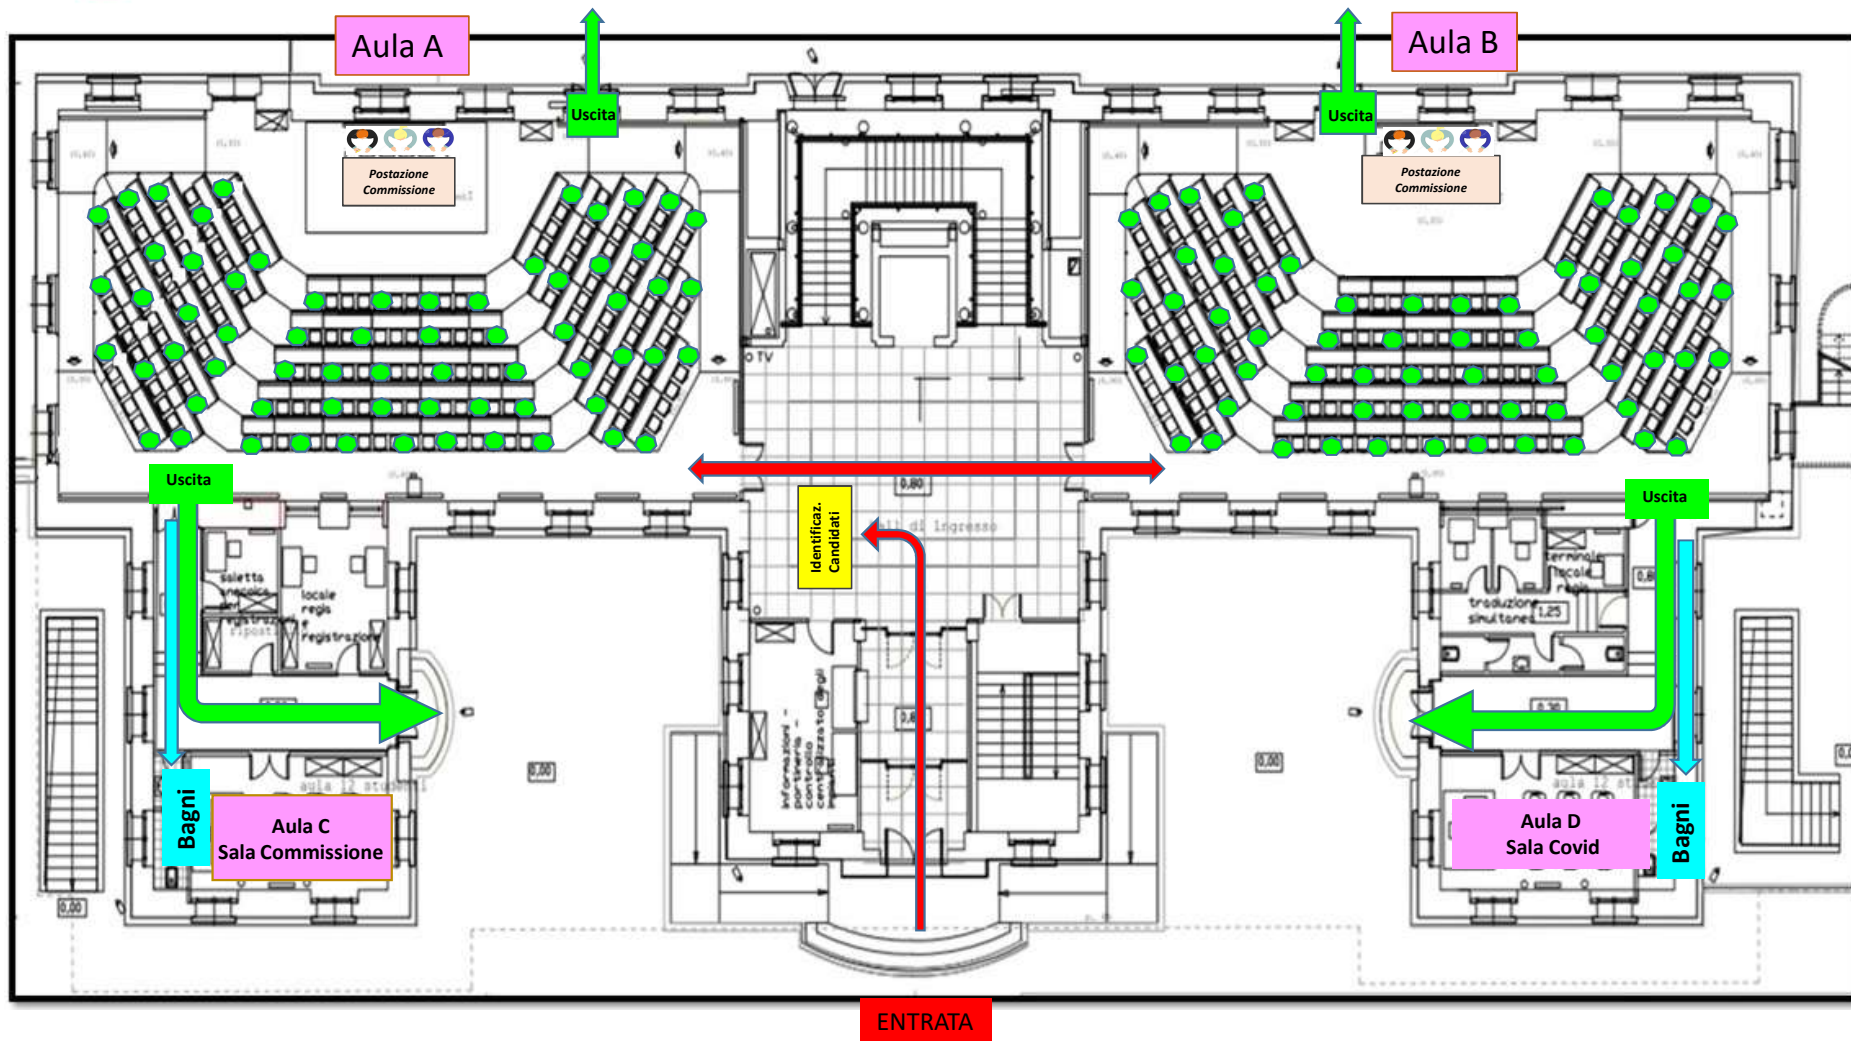

Università
per Stranieri
di Perugia

PALAZZINA VALITUTTI
P.zza Giorgio Spitella (PG)
Pianta Piano Terra

Planimetria
Area Concorsuale

Università
per Stranieri
di Perugia

Aula Concorsuale A

Università
per Stranieri
di Perugia

Aula Concorsuale B