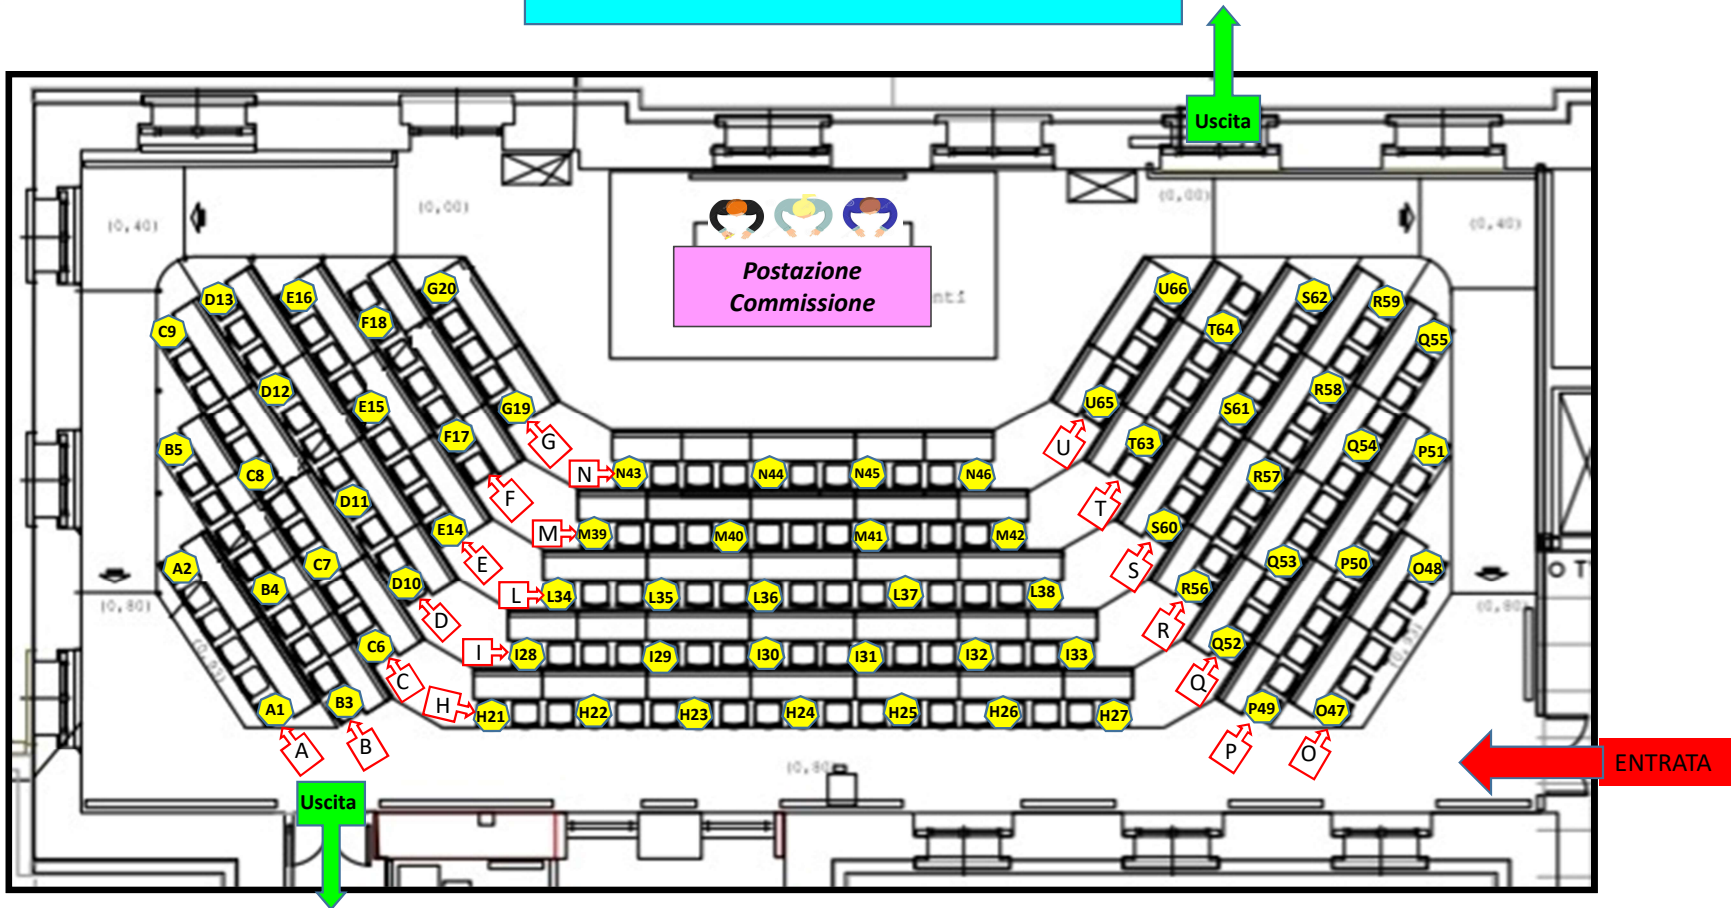

Università
per Stranieri
di Perugia

PALAZZINA VALITUTTI
P.zza Giorgio Spitella (PG)
Pianta Piano Terra

Planimetria
Area Concorsuale

Università
per Stranieri
di Perugia

Aula Concorsuale A

Università
per Stranieri
di Perugia

Aula Concorsuale B