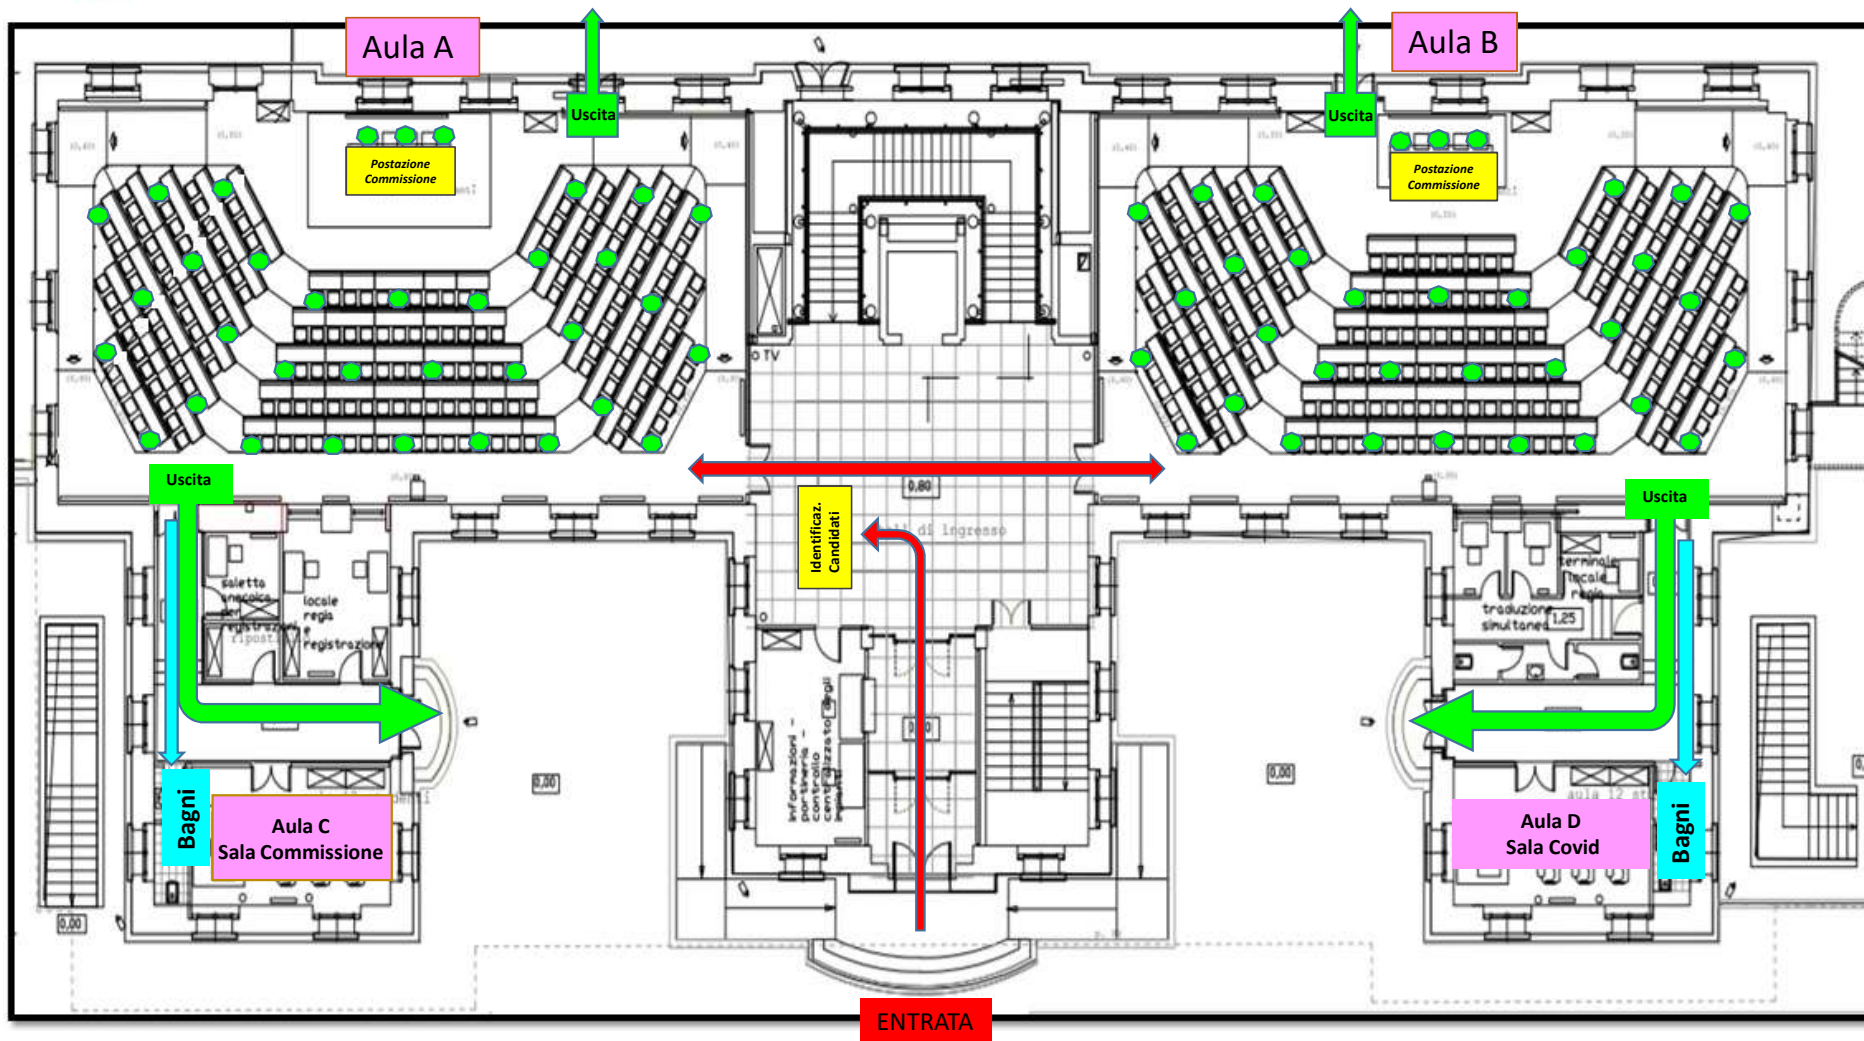

Università
per Stranieri
di Perugia

PALAZZINA VALITUTTI
Via Carlo Manuali (PG)
Pianta Piano Terra

Planimetria
Area Concorsuale

Università
per Stranieri
di Perugia

Aula Concorsuale A

Università
per Stranieri
di Perugia

Aula Concorsuale B