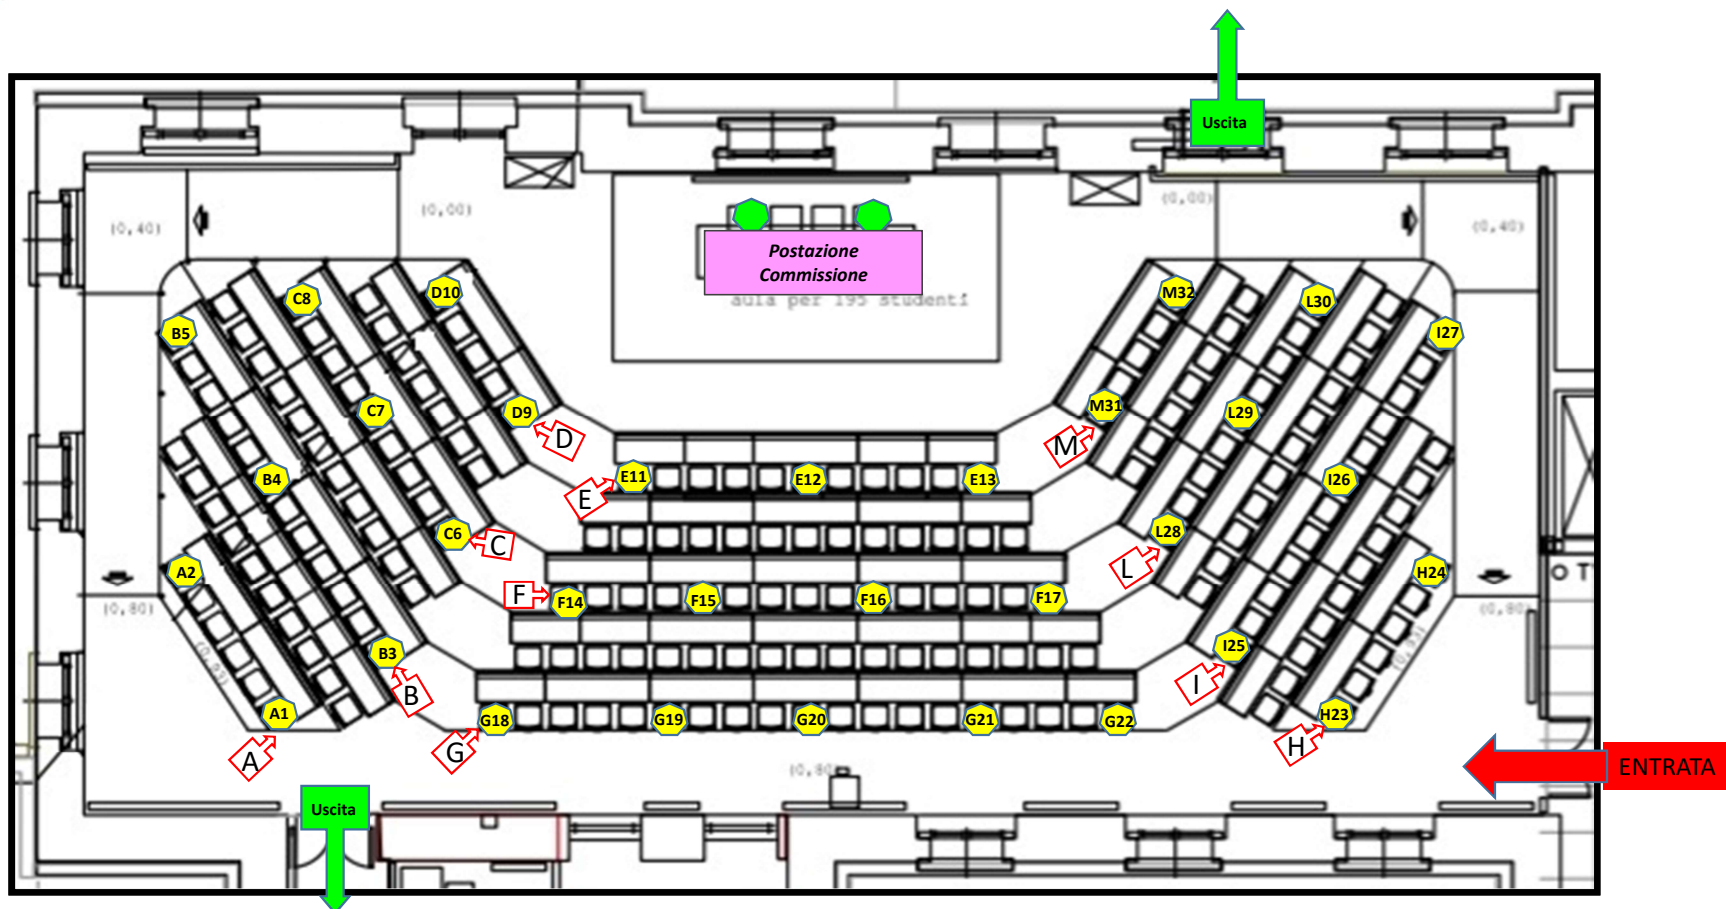

Università
per Stranieri
di Perugia

PALAZZINA VALITUTTI
Via Carlo Manuali (PG)
Pianta Piano Terra

Planimetria
Area Concorsuale

Università
per Stranieri
di Perugia

Aula Concorsuale A

Università
per Stranieri
di Perugia

Aula Concorsuale B